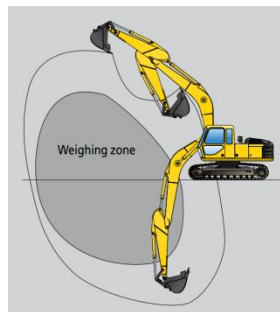

Регулируемая зона взвешивания