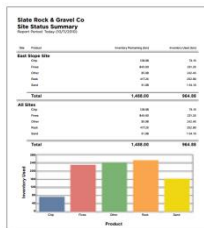

Отчеты на блоке индикации, на бумаге и в электронном виде