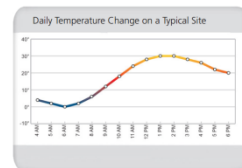

Точное измерение в движении.

Точное измерение при любой температуре воздуха.

Больше производительность

Увеличение прибыли

Контроль расходов

Оптимизация процесса работ

SITECH Центральная Россия

141402 Московская обл., Химки, Коммунальный проезд, 30